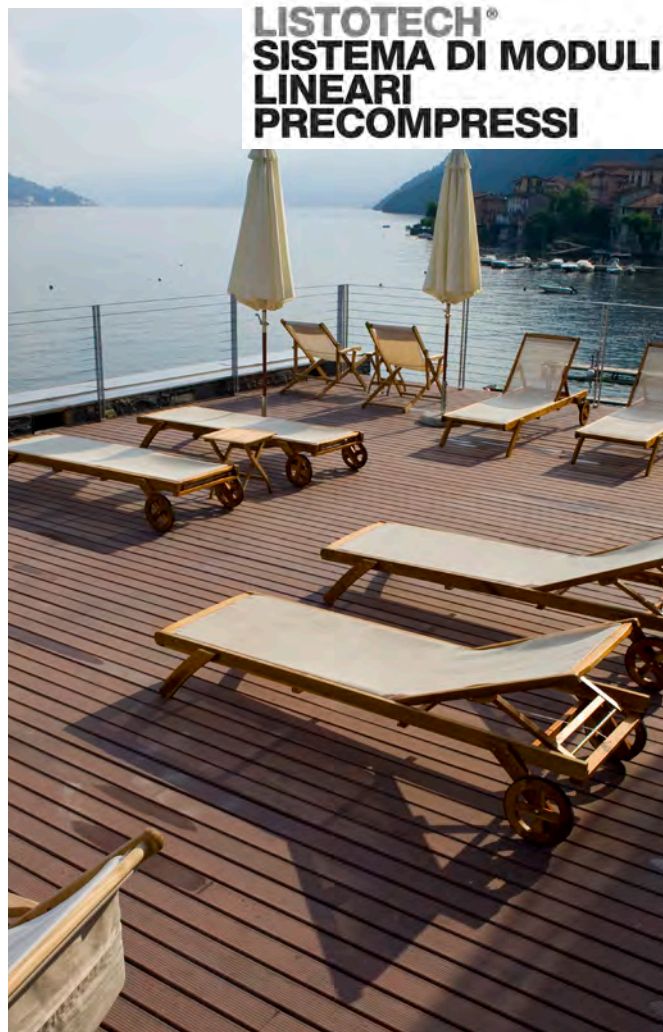

Listotech in questo progetto
Per l'Hotel Villa Aurora, Lezzeno - Como sono stati utilizzati 155 m² di Listotech colore rosso Terra di Siena (LSM01).
Tipologia di posa: Listotech è stato posato su massetto, la messa in opera ha adottato il sistema galleggiante.

Listotech Srl
Via De Toni, 6 - 35 011 Campodarsego (Pd)
tel 39 049 9200453 fax 39 049 9217598
www.listotech.it - listotech@listotech.it

2009 Hotel Villa Aurora, Lezzeno - Como

In un romantico edificio d'epoca sulle rive del Lago di Como, si trova l'Hotel Villa Aurora, un piccolo albergo situato a Lezzeno a due passi da Bellagio, che gode di una suggestiva vista che abbraccia l'isola Comacina e la splendida Villa Balbianello. L'hotel dispone tra l'altro di un magnifico solarium direttamente sul lago che nella bella stagione viene allestito con sdraio, lettini e ombrelloni e ha uno spazio adibito a pontile per l'attracco di motoscafi a disposizione dei clienti. Nell'ambito di un intervento di ampliamento della struttura alberghiera si è deciso di provvedere al ripristino della superficie di copertura del solarium - pontile privilegiando la durabilità del materiale da impiegare al posto del classico listone di legno.